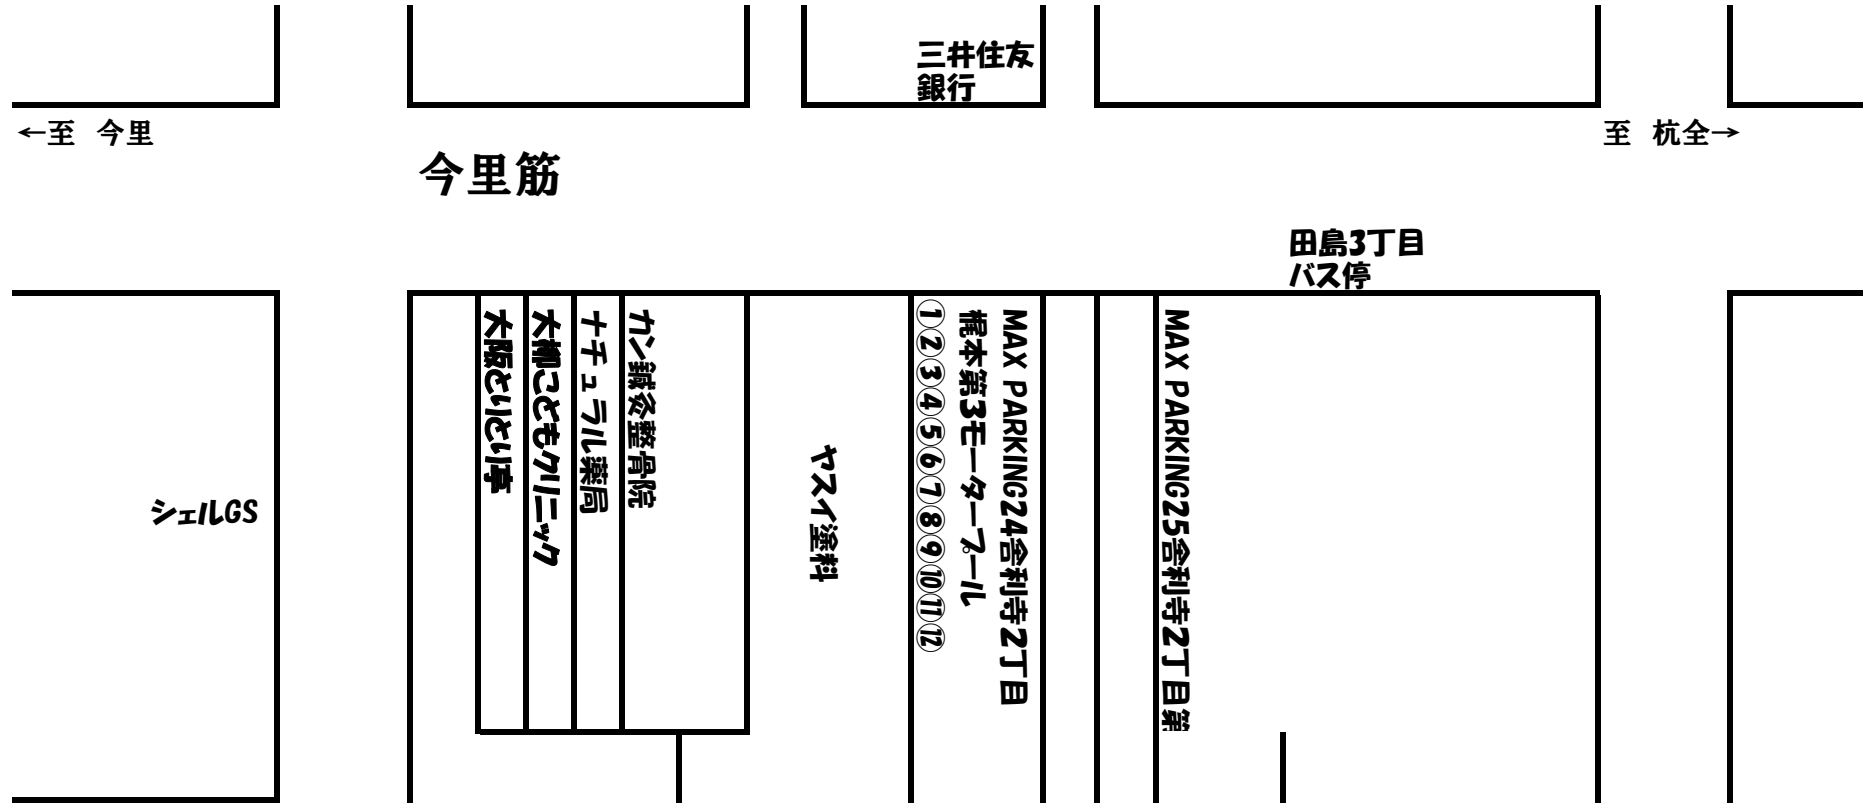

# 駐車場ののご案内

梶本第3モータープール 10番 (料金支払い不要)  
MAX PARKING24(舍利寺2丁目、舍利寺2丁目第

MAX PARKING24をご利用の際は駐車料金お支払い後、領収書をご持参ください。駐車料金をお支払いしま

**2)**

**す。**